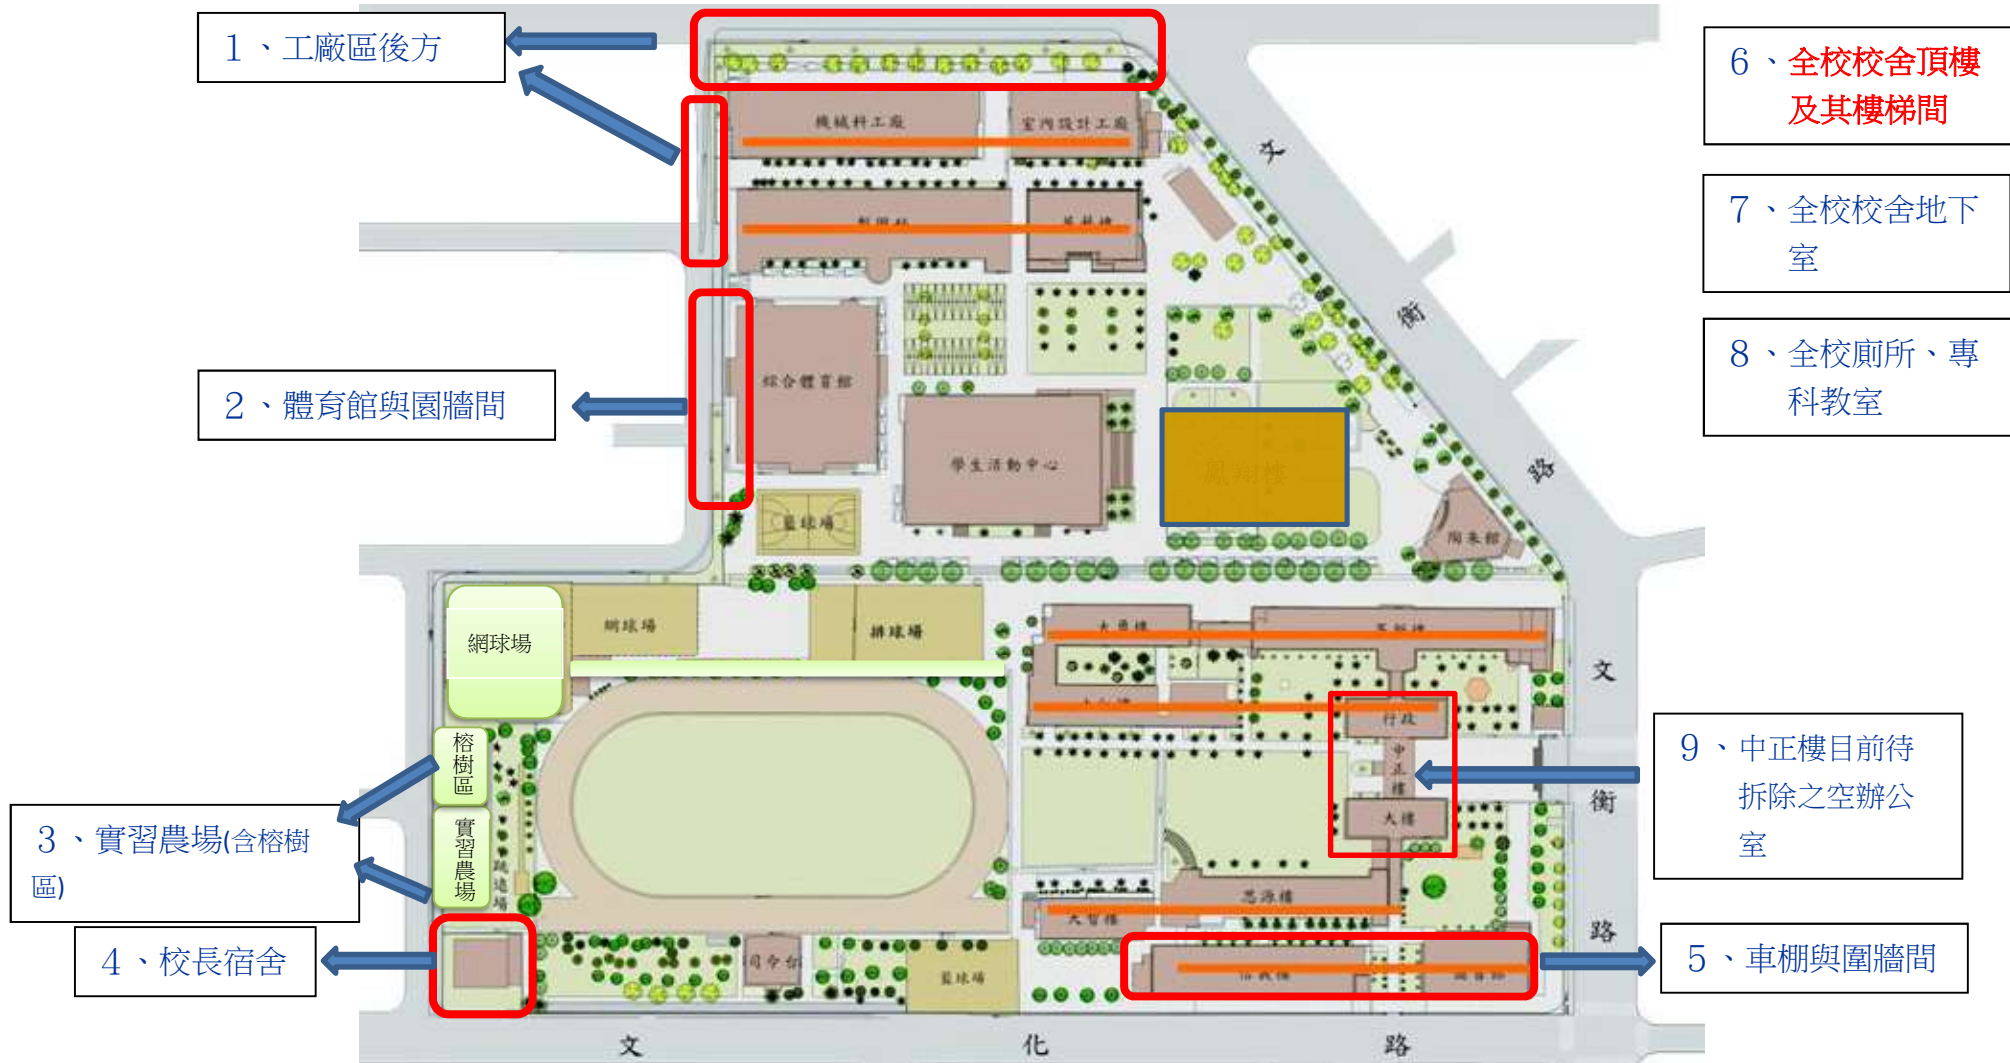

國立鳳山商工校園危險地圖

總務處製/113年

* 下圖所示之9大危險區域，請勿獨自前往。

10.特別重要：學校正在進行重要工程之工區周圍（請同學經過不可逗留，儘速通行，以利安全）